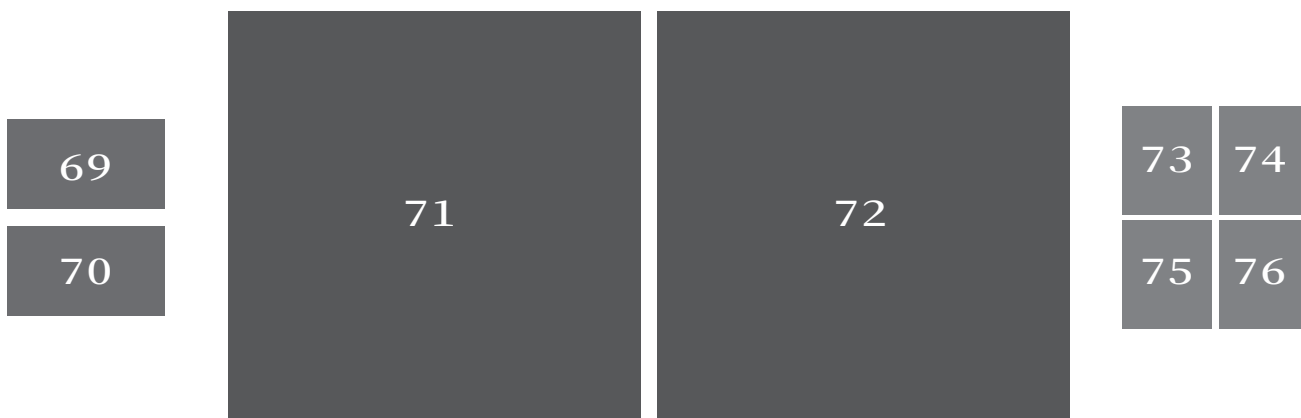

69	漂流的種子	壓克力、綜合媒材、畫布	30x45 cm(8號)	2022	$32,000
70	面相黑潮	壓克力、綜合媒材、畫布	30x45 cm(8號)	2022	$32,000
71	金色南國-熱蘭遮城、老榕樹與平埔族的屋舍	壓克力、綜合媒材、畫布	150x150 cm(120號)	2022	$480,000
72	金色南國-島嶼、椰子樹與來自遠方的船舶	壓克力、綜合媒材、畫布	150x150 cm(120號)	2022	$480,000
73	樹的肖像-茄冬	壓克力、綜合媒材、畫布	35x27 cm(5號)	2022	$20,000
74	樹的肖像-相思樹	壓克力、綜合媒材、畫布	35x27 cm(5號)	2022	$20,000
75	樹的肖像-榕樹	壓克力、綜合媒材、畫布	35x27 cm(5號)	2022	$20,000
76	樹的肖像-樟樹	壓克力、綜合媒材、畫布	35x27 cm(5號)	2022	$20,000